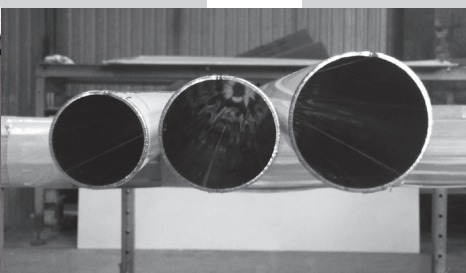

QUÉ HACEMOS?

- → FORMADO PARTICULAR DE PROTOTIPOS INDUSTRIALES
- → PLEGADO
- → VIROLAS
- → CONOS