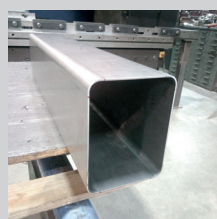

CONOS

CALIDAD: **INOX**
 ESPESOR : 1 MM
 Ø INT: 31 MM
 Ø INT: 77 MM
 LONGITUD: 192 MM

CONO

CALIDAD: **ACERO**
 ESPESOR : 0,8 MM
 Ø INT: 38 MM
 Ø INT: 68 MM
 LONGITUD: 625 MM

VIROLAS

VIROLA

CALIDAD: **ALUMINIO**
 ESPESOR : 2 MM
 Ø INT: 100 MM

TUBO

CALIDAD: **AISI 430**
 ESPESOR : 1 MM
 Ø EXT: 28 MM
 Ø EXT: 34 MM
 Ø EXT: 40 MM
 LONGITUD: 2000 MM

TUBO

CALIDAD: **NIQUEL**
 ESPESOR : 1 MM
 Ø INT: 36 MM
 LONGITUD: 1800 MM

VIROLA

CALIDAD: **INOX 316L**
 ESPESOR : 4 MM
 Ø EXT: 150 MM
 Ø EXT: 180 MM
 LONGITUD: 1000 MM

VIROLA

CALIDAD: **ALUMINIO**
 ESPESOR : 2 MM
 Ø INT: 100 MM
 LONGITUD: 1545 MM

PLEGADO

PLEGADO

CALIDAD: **INOX 316L**
 ESPESOR : 4 MM
 Ø EXT: 500 MM
 LONGITUD: 470 MM
 HASTA 3052 MM

SE NECESITA ÚNICAMENTE 1 SOLDADORA