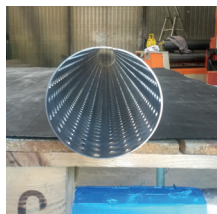

CONOS

CALIDAD: **INOX**
 ESPESOR : 1 MM
 Ø INT: 31 MM
 Ø INT: 77 MM
 LONGITUD: 192 MM

CONO

CALIDAD: **ACERO**
 ESPESOR : 0,8 MM
 Ø INT: 38 MM
 Ø INT: 68 MM
 LONGITUD: 625 MM

VIROLAS

VIROLA

CALIDAD: **ALUMINIO**
 ESPESOR : 2 MM
 Ø INT: 100 MM

TUBO

CALIDAD: **AISI 430**
 ESPESOR : 1 MM
 Ø EXT: 28 MM
 Ø EXT: 34 MM
 Ø EXT: 40 MM
 LONGITUD: 2000 MM

TUBO

CALIDAD: **NIQUEL**
 ESPESOR : 1 MM
 Ø INT: 36 MM
 LONGITUD: 1800 MM

VIROLA

CALIDAD: **INOX 316L**
 ESPESOR : 4 MM
 Ø EXT: 150 MM
 Ø EXT: 180 MM
 LONGITUD: 1000 MM

VIROLA

CALIDAD: **ALUMINIO**
 ESPESOR : 2 MM
 Ø INT: 100 MM
 LONGITUD: 1545 MM

PLEGADO

PLEGADO

CALIDAD: **INOX 316L**
 ESPESOR : 4 MM
 Ø EXT: 500 MM
 LONGITUD: 470 MM
 HASTA 3052 MM

SE NECESITA ÚNICAMENTE 1 SOLDADORA