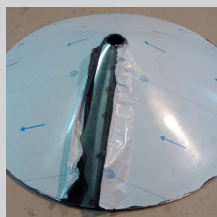

CALIDAD QUE PUEDEN SER UTILIZADAS:

ACERO, INCONEL, ALUMINIO, LATÓN, COBRE, ACERO INOXIDABLE, ETC...

CONOS

CONO

CALIDAD: **ACERO**
 ESPESOR : 1 MM
 Ø INT: 10 MM
 Ø INT: 68 MM
 LONGITUD: 470 MM
 HASTA 830 MM

SOMBRERO CHINO

CALIDAD: **INOX 316L**
 ESPESOR : 2 MM
 Ø INT: 60 MM
 Ø INT: 230 MM
 LONGITUD: 470 MM
 HASTA 830 MM

ÚNICAMENTE SE HACEN 5
 O 4 PUNTOS
 PARA MANTENER LA PIEZA UNIDA

CONOS

CALIDAD: **INOX**
 ESPESOR : 2 MM
 Ø INT: 60 MM
 Ø INT: 230 MM
 LONGITUD: 470 MM
 HASTA 830 MM

CONOS

CALIDAD: **INOX**
 ESPESOR : 1 MM
 Ø INT: 31 MM
 Ø INT: 77 MM
 LONGITUD: 192 MM

CONO

CALIDAD: **ACERO**
 ESPESOR : 0,8 MM
 Ø INT: 38 MM
 Ø INT: 68 MM
 LONGITUD: 625 MM

VIROLAS

VIROLA

CALIDAD: **ALUMINIO**
 ESPESOR : 2 MM
 Ø INT: 100 MM

VIROLA

CALIDAD: **ALUMINIO**
 ESPESOR : 2 MM
 Ø INT: 100 MM
 LONGITUD: 1545 MM

PLEGADO

PLEGADO

CALIDAD: **INOX 316L**
 ESPESOR : 4 MM
 Ø EXT: 500 MM
 LONGITUD: 470 MM
 HASTA 3052 MM

SE NECESITA ÚNICAMENTE 1 SOLDADORA