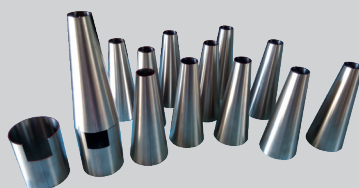

CALIDAD QUE PUEDEN SER UTILIZADAS:

ACERO, INCONEL, ALUMINIO, LATÓN, COBRE, ACERO INOXIDABLE, ETC...

CONOS

CONO

CALIDAD: **ACERO**
 ESPESOR : 1 MM
 Ø INT: 10 MM
 Ø INT: 68 MM
 LONGITUD: 470 MM
 HASTA 830 MM

SOMBRERO CHINO

CALIDAD: **INOX 316L**
 ESPESOR : 2 MM
 Ø INT: 60 MM
 Ø INT: 230 MM
 LONGITUD: 470 MM
 HASTA 830 MM

ÚNICAMENTE SE HACEN 5
 O 4 PUNTOS
 PARA MANTENER LA PIEZA UNIDA

CONOS

CALIDAD: **INOX**
 ESPESOR : 2 MM
 Ø INT: 60 MM
 Ø INT: 230 MM
 LONGITUD: 470 MM
 HASTA 830 MM

CONOS

CALIDAD: **INOX**
 ESPESOR : 1 MM
 Ø INT: 31 MM
 Ø INT: 77 MM
 LONGITUD: 192 MM

CONO

CALIDAD: **ACERO**
 ESPESOR : 0,8 MM
 Ø INT: 38 MM
 Ø INT: 68 MM
 LONGITUD: 625 MM

VIROLAS

VIROLA

CALIDAD: **ALUMINIO**
 ESPESOR : 2 MM
 Ø INT: 100 MM