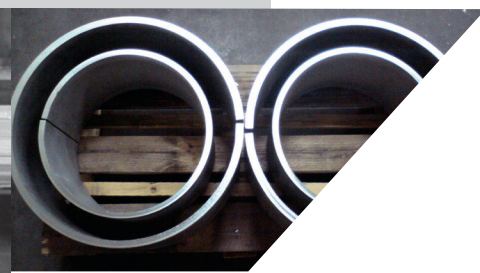

QUÉ HACEMOS?

- → FORMADO PARTICULAR DE PROTOTIPOS INDUSTRIALES
- → PLEGADO
- → VIROLAS
- → CONOS